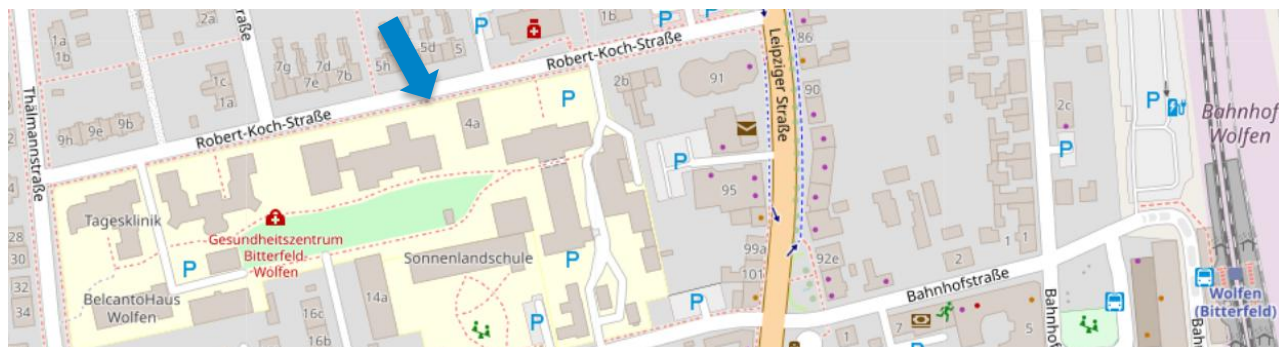

### Aus Norden über A9

Von der A9 über die Ausfahrt 1-Dessau-Süd auf B184 in Richtung Dessau-Süd / Wolfen-Nord. Dann nach rechts auf die B184. Folgen Sie der B184 bis nach Wolfen und biegen Sie nach rechts auf die Thalheimer Straße und danach links auf die Thälmann-Straße ab. Zuletzt nach links auf die Robert-Koch-Straße.

### Aus Westen über B183

Folgen Sie der B183 und biegen Sie nach links auf die Rödgener Straße und anschließend nach rechts auf die Zörbiger Straße ab. Folgen Sie dieser auf die Straße Ernst-Thälmann-Platz und fahren sie anschließend geradeaus weiter auf die Wolfener Straße und dann auf die Thalheimer Straße. Biegen Sie danach rechts auf die Thälmannstraße und zuletzt nach rechts auf die Robert-Koch-Straße ab.

### Aus Süden über A9

Folgen Sie der A9 bis zur Ausfahrt 12-Bitterfeld-Wolfen auf B183 in Richtung Bitterfeld / Zörbig / Köthen / Chemiapark / Wolfen und biegen Sie dann rechts auf die B183 ab. Biegen Sie links auf die Sandersdorfer Straße und nach rechts auf die Stakendorfer Straße ab. Folgen Sie dieser, indem Sie im Kreisverkehr die 1. Ausfahrt nehmen. In den nächsten zwei Kreisverkehren nehmen Sie die 2. Ausfahrt, um auf die Thälmannstraße zu gelangen. Biegen Sie dann nach rechts auf die Robert-Koch-Straße ab.

## Anreise mit öffentlichen Verkehrsmitteln

Sie erreichen uns vom Bitterfelder Bahnhof aus mit der S-Bahn-Linie S8. Fahren Sie bis zur Haltestelle Wolfen (Bitterfeld) und laufen Sie dann die Bahnhofstraße entlang. Gehen Sie dann nach rechts in die Leipziger Straße und schließlich nach links auf die Robert-Koch-Straße.