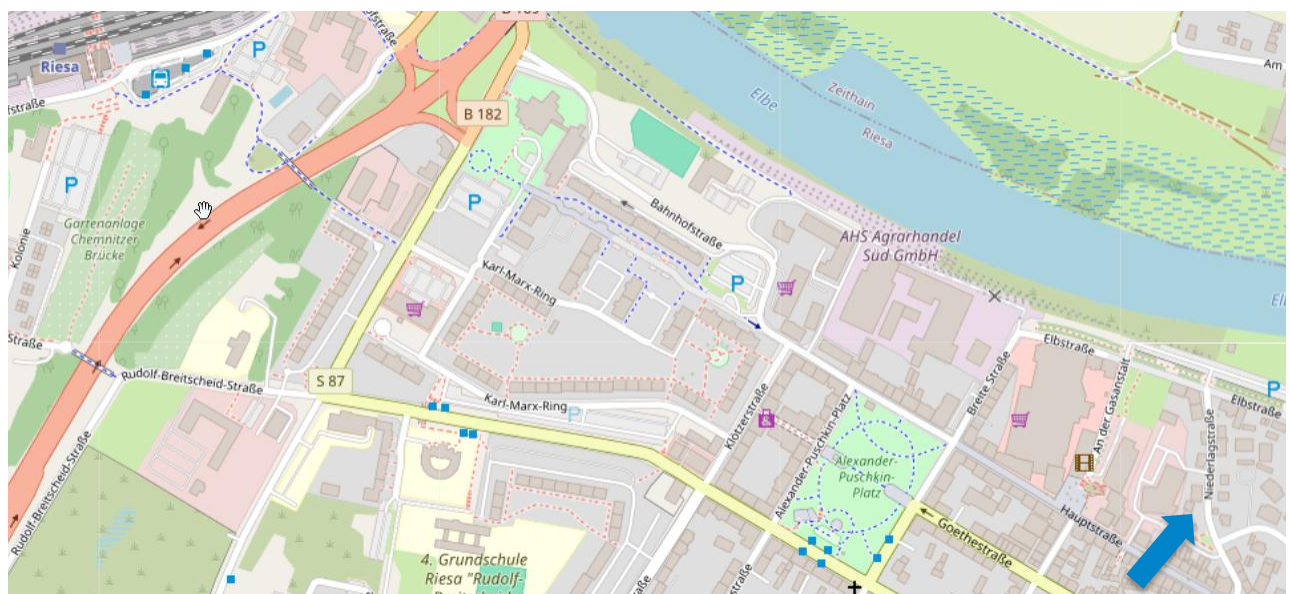

So finden Sie uns

ias health & safety GmbH
Ein Unternehmen der ias-Gruppe
Niederlagstraße 9
01589 Riesa
www.ias-health-safety.de

Anreise mit dem Auto

Aus Nordwest über B182

Folgen Sie der B182 und biegen Sie nach der zweiten unterfahrenen Brücke nach links auf die Bahnhofstraße ab. Fahren Sie weiter bis Alexander-Puschkin-Platz und biegen Sie nach dem Park links auf die Breite Straße ab und folgen ihr auf die Elbstraße. Sie kommen zum Parkplatz an der Elbe, gegenüber der Niederlagstraße.

Aus Südwest B169

Verlassen Sie die B169 über den rechten Fahrstreifen an der Auffahrt B182 Richtung Torgau / Strehla / Merzdorf / Gröba und biegen Sie anschließend nach links auf die B182 und danach rechts auf die Bahnhofstraße ab. Folgen Sie dann den weiteren Anweisungen von „Aus Nordwesten über B182“.

Aus Nordost über B169

Folgen Sie der B169 über die Elbe und benutzen Sie den rechten Fahrstreifen, um die Auffahrt B182 Richtung Torgau / Strehla / Riesa / Merzdorf / Gröba / Zentrum zu nehmen. Biegen Sie dann nach rechts und dann nach links auf die Bahnhofstraße ab. Folgen Sie den weiteren Anweisungen von „Aus Nordwesten über B182“.

Anreise mit öffentlichen Verkehrsmitteln

Sie erreichen uns vom Risaer Bahnhof / Busbahnhof aus mit den Buslinien 432, B (Riesa) und D (Riesa). Steigen Sie an der Friedrich-Engels-Straße aus, laufen Sie in Fahrtrichtung weiter und biegen nach links auf die Pausitzer Straße ab. Folgen Sie ihr anschließend geradeaus auf die Hauptstraße und auf die Niederlagstraße.