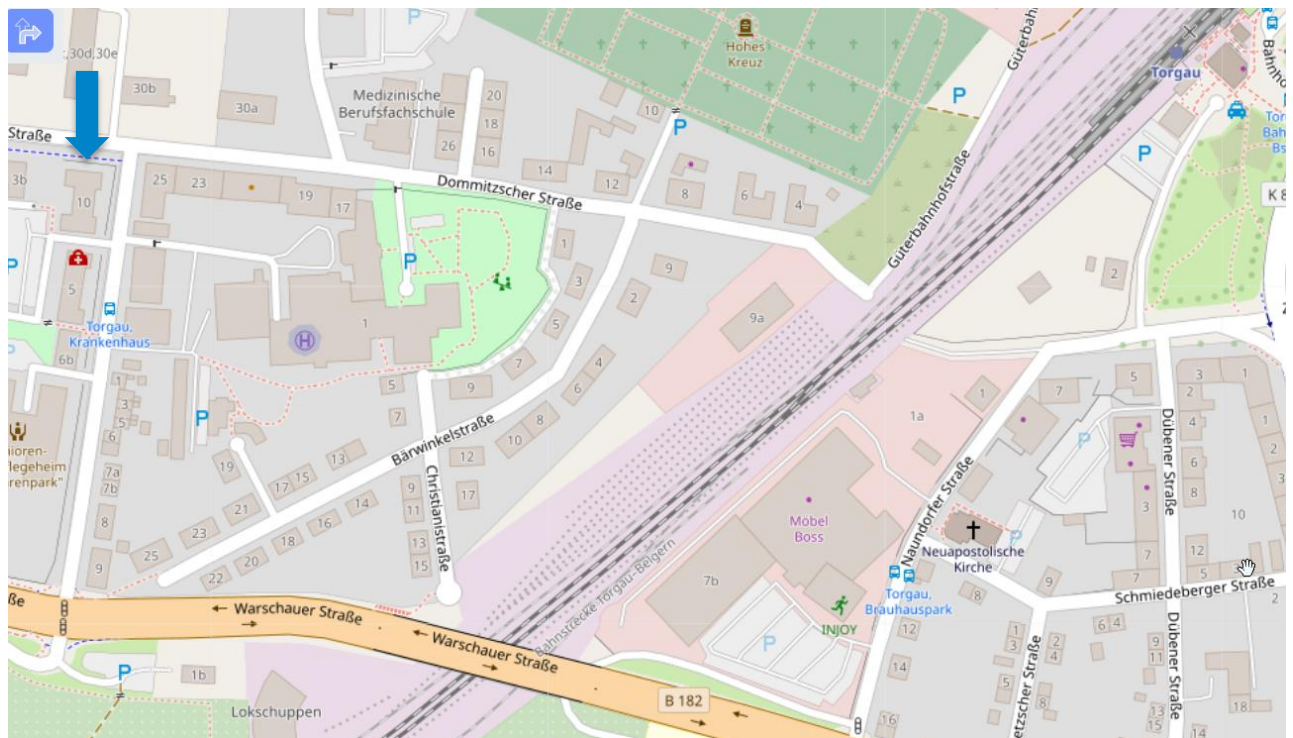

So finden Sie uns

ias health & safety GmbH
Ein Unternehmen der ias-Gruppe
Ludwig-Feuerbach-Straße 10
04860 Torgau
www.ias-health-safety.de

Sie finden uns nahe dem Kreiskrankenhaus Torgau.

Anreise mit dem Auto

Bei unserem Gebäude grenzt der Parkplatz „Husarenpark“ an.

Anreise mit öffentlichen Verkehrsmitteln

Die nächste Haltestelle ist Torgau, Krankenhaus, erreichbar mit Bus 759.

Vom Bahnhof Torgau sind es 1,2 km zu Fuß. Gehen Sie über Dommitzcher Straße, Naundorfer Straße, Warschauer Straße. Biegen Sie in die Ludwig-Feuerbach-Straße Richtung Krankenhaus ab.

Bildquelle: www.openstreetmap.org

Wir wünschen Ihnen eine gute Anreise!