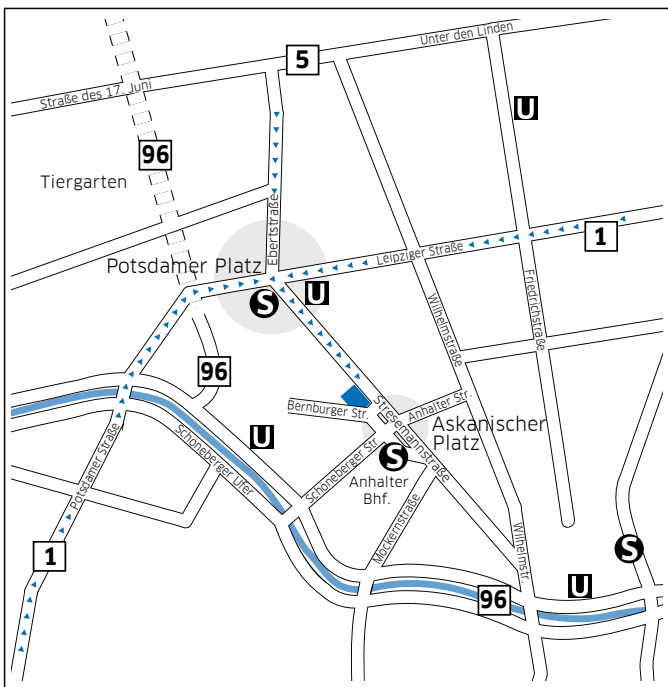

Der Eingang von ias PREVENT befindet sich in der Stresemannstraße 93 – gleich um die Ecke des Askansichen Platzes am Anhalter Bahnhof. Am Askansichen Platz gibt es zudem einen Eingang der ias Aktiengesellschaft (diesen bitte nicht nutzen). Sie finden uns im 1. OG. Hierfür nutzen Sie gerne den Fahrstuhl oder die Treppe.

Anreise mit dem Auto:

Von den umliegenden Autobahnen auf die A 100 fahren bzw. der B 1, B 2 oder B 5 in Richtung Innenstadt (Potsdamer Platz) folgen. Biegen Sie von dort in die Stresemannstraße ab. Unsere Niederlassung finden Sie auf der rechten Seite.

Parkmöglichkeiten für Auto und Fahrrad:

Parkmöglichkeiten für Ihr Auto befinden sich in der Tiefgarage in der Bernburger Straße 1, auf der Rückseite des Bürokomplexes. Hier stehen Ihnen die Prevent-Parkplätze 1-6 zu Verfügung. Für Ihr Fahrrad gibt es in der Tiefgarage ebenfalls Stellplätze. Halten Sie sich dafür rechts nach der Tiefgaragen Ein- und Ausfahrt. Nutzen Sie dann die Treppe oder den Fahrstuhl zwischen Parkplatz 6 und 7. Sie finden uns im 1. OG

Anreise mit öffentlichen Verkehrsmitteln ab Berlin Hauptbahnhof:

- **Mit dem Bus:**
Linie M41 (Richtung Sonnenallee/Baumschulenstraße). Nutzen Sie hierfür die Bushaltestelle direkt vor dem Haupteingang (Ausgang Europaplatz)
- **Mit der S-Bahn:**
mit einer beliebigen S-Bahn bis Friedrichstraße, dann mit der S 1, S 2 oder S 25 in Richtung Südkreuz bis zum Anhalter Bahnhof.