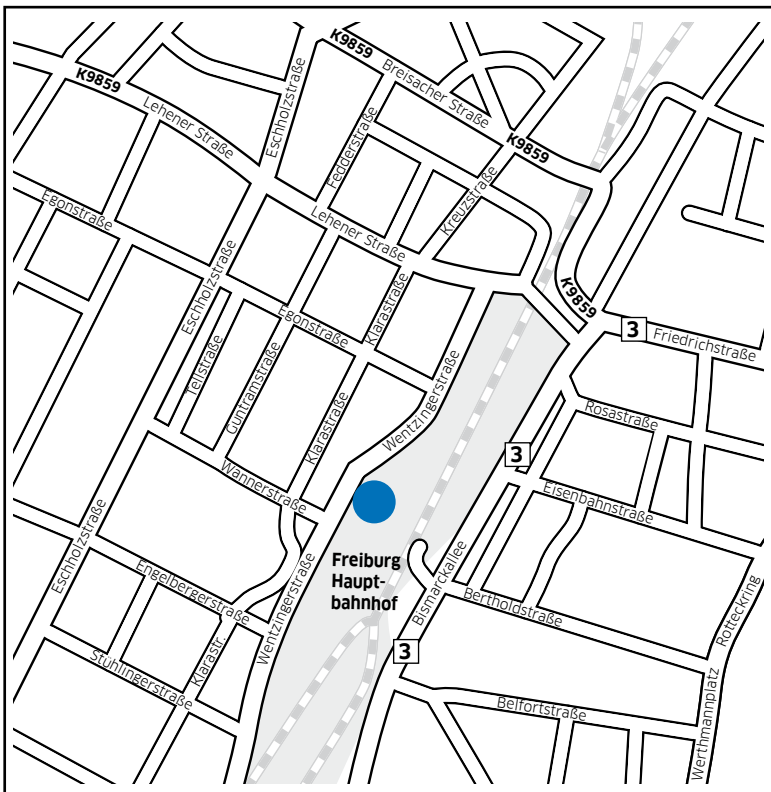

ias Aktiengesellschaft
Ein Unternehmen der ias-Gruppe
Begutachtungsstelle für Fahreignung
Wentzingerstraße 7a (2. Etage) · 79106 Freiburg
Telefon +49 761 2172533-0
Telefax +49 30 863077-401
bff.freiburg@ias-gruppe.de
www.mpu.ias-gruppe.de