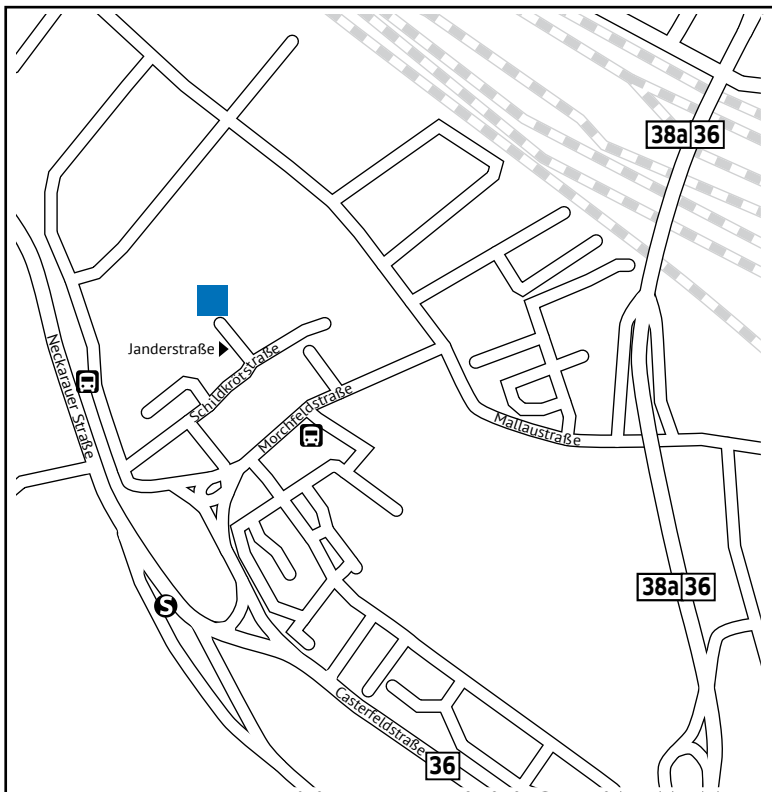

Die Begutachtungsstelle für Fahreignung der ias-Gruppe befindet sich im Gewerbegebiet "High-Tech-Park" in Mannheim.

Anreise mit dem Auto:

• Von der BAB 6 Fahrtrichtung Norden

Nehmen Sie die Ausfahrt „Ma-Rheinau/Schwetzingen-Nord“ und fahren Richtung „Heidelberg/Hafen 2/Brühl“. Halten Sie sich links in Richtung B36 und nehmen die Auffahrt Richtung „Ma.-Rheinau/Fähre Hafen 2/Brühl“. Folgen Sie der B36/Casterfeldstraße und nehmen die Ausfahrt Richtung „Neckarau/High-Tech-Park“ (in Höhe „Zweirad-Center Stadler“). Am Kreisverkehr „Brückeswasen“ halten Sie sich links und fahren geradeaus auf die Schildkrötstraße (links von „Conrad Electronic“). An der nächsten Kreuzung folgen Sie der Schildkrötstraße nach rechts und biegen danach links ab in die Janderstraße.

• Von der BAB 6 Fahrtrichtung Süden

Nehmen Sie die Ausfahrt 27 „Kreuz Mannheim“ Richtung A656, halten sich an der Gabelung rechts und folgen der Beschilderung in Richtung „Ma.-Mitte/Ma.-Neckarau/Flughafen/A656“. Am Autobahnkreuz 2 Kreuz Mannheim-Neckarau halten Sie sich rechts und folgen den Schildern „B38a“ in Richtung „Ludwigshafen/MA-Neckarau-Neustheim/Fähre“.

An der Gabelung halten Sie sich links, folgen der Beschilderung in Richtung „Ludwigshafen/MA-Neckarau“ und weiter auf der B38a bis zur Ausfahrt „Neckarau/Mallau Mallastraße“. An der Ampel biegen Sie rechts ab auf die Mallastraße, bei „Media-Markt“ links auf die Morchfeldstraße Richtung High-Tech-Park. Biegen Sie nach „Conrad-Electronic“ rechts ab auf die Schildkrötstraße. An der nächsten Kreuzung folgen Sie der Schildkrötstraße nach rechts und biegen danach links ab in die Janderstraße.

Anreise mit den öffentlichen Verkehrsmitteln:

Fahren Sie mit der Bahn bis Haltestelle „Mannheim-Neckarau“, mit der Straßenbahn bis Linie 1 Haltestelle „Friedrichstraße“ oder mit dem Bus Linie 50 bis „Haltestelle Friedrichstraße“ oder „Friedhof Neckarau“. Von den Haltestellen ist die Begutachtungsstelle nur ca. 5 Min. Fußweg entfernt.