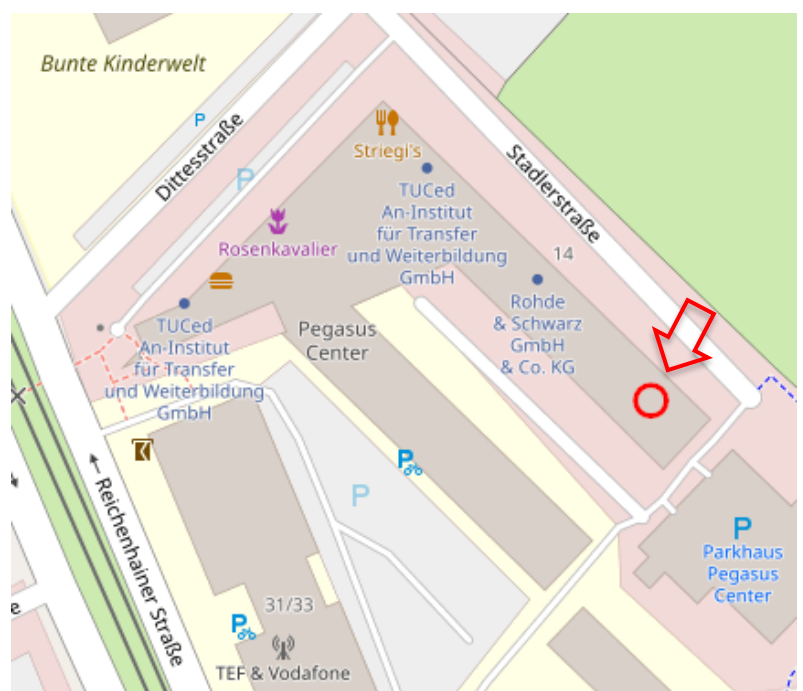

Fahren Sie auf der B173 und biegen Sie dann nach rechts auf die B95 ab. Fahren Sie geradeaus weiter auf die Gustav-Freytag-Straße und biegen Sie anschließend nach rechts auf die Reichenhainer Straße ab. Verlassen Sie den Kreisverkehr an der dritten Ausfahrt, um auf die Frauenhoferstraße zu gelangen. Biegen Sie dann nach links auf die Lutherstraße und an der übernächsten Kreuzung nach rechts auf die Stadlerstraße ab. Überqueren Sie die nächste Kreuzung.

Aus Osten über B173

Folgen Sie der B173 Richtung Zentrum, indem Sie auf der Dresdner Straße (B173) nach rechts und anschließend nach links abbiegen. Biegen Sie dann nach links auf die B174 ab. Nachdem Sie Schienen über die Brücke überquert haben, biegen Sie nach rechts auf die Lutherstraße, nach links auf die Bernsdorfer Straße und dann nach rechts auf die Dittesstraße ab. Biegen Sie an der übernächsten Querstraße nach links ab.

Anreise mit öffentlichen Verkehrsmitteln

Sie erreichen uns vom Chemnitzer Hauptbahnhof aus in wenigen Minuten. Nehmen Sie die Regionalbahnlinie 30 bis zu Haltestelle Chemnitz Süd. Laufen Sie dann nach links auf die Südbahnstraße und sofort nach links auf die Reichenhainer Straße weiter. Laufen Sie weiter geradeaus und unterqueren Sie die Schienen. Halten Sie sich dabei links, um auf der Reichenhainer Straße weiterzulaufen. Sie können nun geradeaus weiter auf die Stadlerstraße laufen.

Wir wünschen Ihnen eine gute Anreise!

Bildquelle: www.openstreetmap.org

1/1