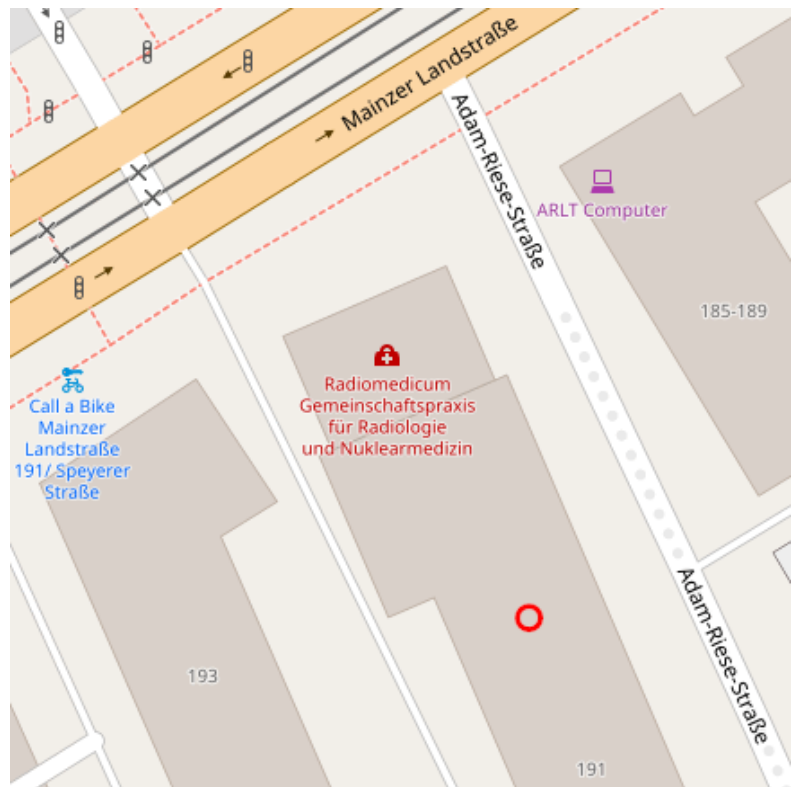

Aus Westen über A66 und A648

Folgen Sie der A66 auf die A648. Halten Sie sich am Autobahnkreuz 3-Westkreuz Frankfurt rechts und folgen Sie den Schildern A5 Richtung Basel/F. Kreuz/Flughafen. Verlassen Sie die A5 bei der Ausfahrt 20-Frankfurt-Westhafen Richtung Frankfurt-Westhafen/Messe, um auf die Gutleutstraße zu gelangen. Biegen Sie vor der zweiten Schienenüberführung nach links auf die Camberger Straße und dann nach rechts auf die Mainzer Landstraße ab. Das Gebäude, in dem wir ansässig sind, befindet sich kurz nach der Straßenbahnhaltestelle „Speyerer Straße“ auf der rechten Seite.

Aus Osten über B8 und B3

Biegen Sie auf Höhe des Globetrotter Frankfurt nach links auf die B3 ab. Fahren Sie weiter geradeaus am Main entlang um auf die Speicherstraße/„Unter der Friedensbrücke“ zu gelangen. Biegen Sie anschließend nach rechts auf die Hafenerstraße und anschließend nach links auf die Gutleutstraße ab. Biegen Sie nach rechts auf die Camberger Straße ab und folgen Sie den weiteren Anweisungen von „Aus Norden über A5“.

Anreise mit öffentlichen Verkehrsmitteln

Sie erreichen uns vom Frankfurter Hauptbahnhof aus in wenigen Minuten. Nutzen Sie die Strassenbahn (Haltestelle vor dem Haupteingang) Linie 21 (Richtung Nied Kirche) oder Linie 11 (Richtung Zuckschwerdtstraße) und steigen Sie an der Station Speyerer Straße aus. Das Gebäude befindet sich unmittelbar an der Haltestelle.

Bildquelle: www.openstreetmap.org

Wir wünschen Ihnen eine gute Anreise!