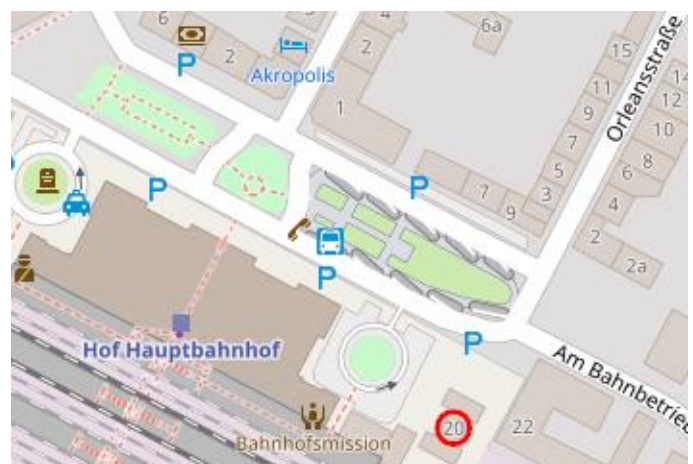

Aus Süden A93 und B15

Nehmen Sie die Ausfahrt 4-Hof-Süd in Richtung Hof-Zentrum / Flughafen / Oberkotzau / Döhlau auf die B15. Verlassen Sie diese an der Ausfahrt Richtung Wunsiedel / Schwarzenbach a. d. Saale / Hof-Moschendorf und biegen Sie nach rechts auf die Wunsiedler Straße ab. Nehmen Sie im folgenden Kreisverkehr die erste Auffahrt, um ihr weiterhin zu folgen. Biegen Sie nach rechts auf „Alsenberg“ ab und folgen ihr geradeaus auf die Alsenberger Straße. Biegen Sie dann nach links auf die Orleansstraße, die zum „Bahnhofplatz“ führt.

Aus Nordosten A93

Verlassen Sie die A93 über die Ausfahrt 2-Hof-Ost in Richtung Hof-Zentrum. Biegen Sie dann nach links auf die B173 ab und nehmen Sie im Kreisverkehr die zweite Ausfahrt, um ihr zu folgen. Biegen Sie nach links auf die Hubertusstraße und nach rechts auf die Enoch-Widman-Straße ab. Nehmen Sie im Kreisverkehr die zweite Ausfahrt, um ihr zu folgen und biegen Sie dann nach links auf die Gabelsbergerstraße ab. Danach biegen Sie nach rechts auf die Leimitzer Straße und nachdem Sie die sächs. Saale überquert haben, nach links auf die Königsstraße ab. Biegen Sie nach links auf die Alsenberger Straße ab, dann nach rechts auf die Orleansstraße, die zum „Bahnhofplatz“ führt.

Anreise mit öffentlichen Verkehrsmitteln

Sie erreichen uns vom Hauptbahnhof aus nach wenigen Metern, indem Sie den Bahnhof nach rechts verlassen.

Wir wünschen Ihnen eine gute Anreise!

Bildquelle: www.openstreetmap.org