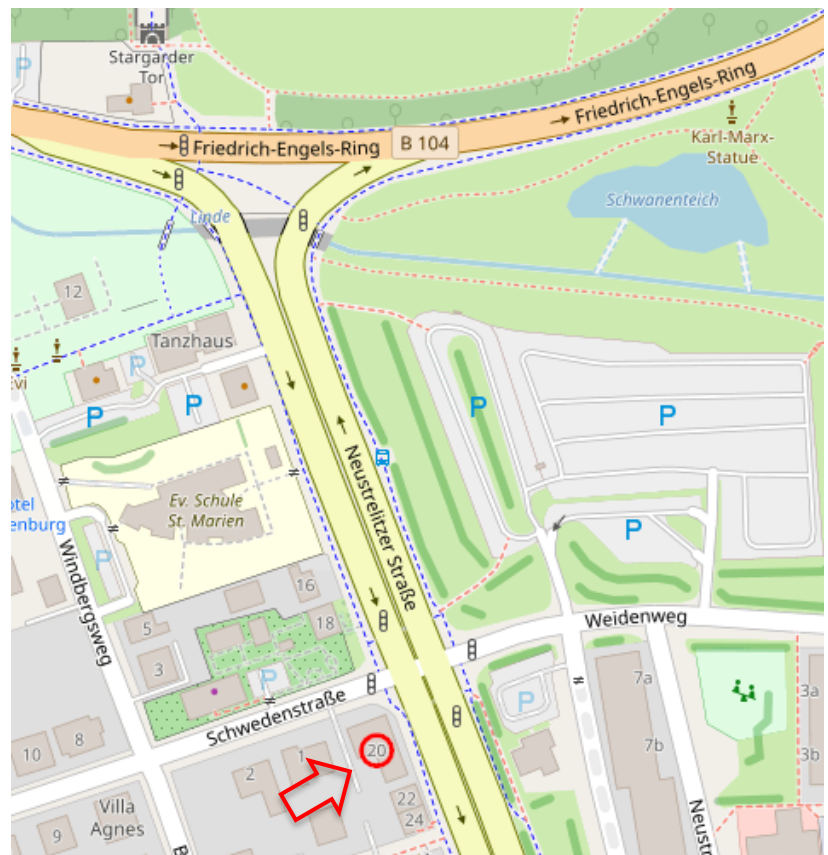

Anreise mit dem Auto

Aus Norden und Osten über A20

Verlassen Sie die A20 über die Ausfahrt 32-Neubrandenburg-Ost Richtung Neubrandenburg-Ost / Neubrandenburg Zentrum, um auf die B197 zu gelangen. Fahren Sie geradeaus auf die B104 und den Friedrich-Engels-Ring weiter. Nutzen Sie den rechten Fahrstreifen, um halb rechts auf die Neustrelitzer Straße abzubiegen. Das Gebäude, in dem wir ansässig sind, befindet sich direkt nach der nächsten Querstraße auf der rechten Seite.

Aus Süden über B96

Folgen Sie der B96 und biegen Sie dann kurz nach der ARAL-Tankstelle linkerhand nach links auf die Neustrelitzer Straße ab. Das Gebäude, in dem wir ansässig sind, befindet sich quer gegenüber der Parkplätze Stargader Tor und Weidenweg rechterhand.

Aus Westen über B192

Folgen Sie der B192 und biegen Sie dann nach rechts auf die B104 ab. Biegen Sie nach rechts auf den Friedrich-Engels-Ring und halb rechts auf die Neustrelitzer Straße ab. Das Gebäude, in dem wir ansässig sind, befindet sich direkt nach der nächsten Querstraße auf der rechten Seite.

Anreise mit öffentlichen Verkehrsmitteln

Verlassen Sie den Neubrandenburger Bahnhof in Richtung Marktplatz. Laufen Sie geradeaus auf die Stargader Straße und die Neustrelitzer Straße. Das Gebäude, in dem wir ansässig sind, befindet sich direkt nach der nächsten Querstraße auf der rechten Seite.

**Wir wünschen Ihnen eine gute
Anreise!**

Bildquelle: www.openstreetmap.org

1/1