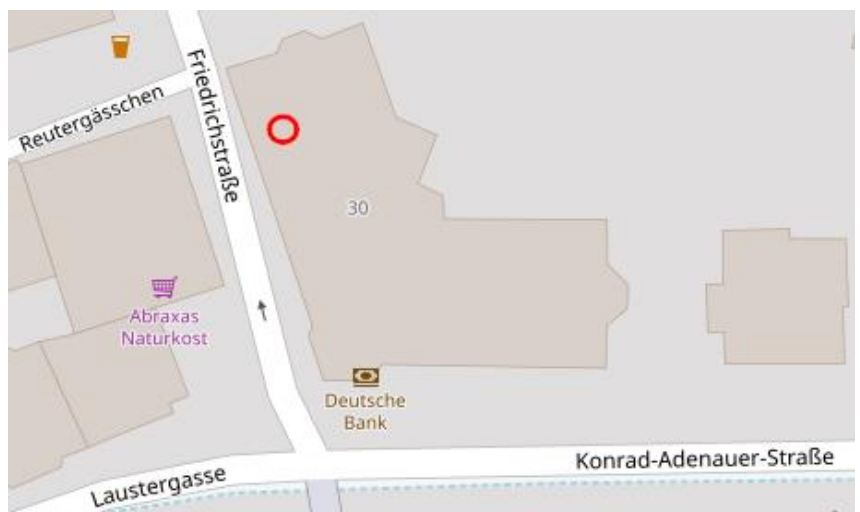

Aus Nordwesten über B39

Folgen Sie der B39 und halten Sie sich dann links, um auf die B38 zu gelangen. Biegen Sie dann dreimal hintereinander nach rechts auf jeweils die Karl-Helfferich-Straße, die Konrad-Adenauer-Straße und die Friedrichstraße ab.

Aus Osten über B39

Folgen Sie der B39 und nehmen Sie im Kreisverkehr vor dem dortigen McDonald's die zweite Ausfahrt auf die Adolf-Kolping-Straße. Nehmen Sie in den nächsten drei Kreisverkehren jeweils erste, die zweite und die erste Ausfahrt, um ihr zu folgen. Biegen Sie an der Aral-Tankstelle nach links auf die Branchweilerhofstraße ab. Biegen Sie zuletzt nach links auf die Konrad-Adenauer-Straße und nach rechts auf die Friedrichstraße ab

Anreise mit öffentlichen Verkehrsmitteln

Sie erreichen uns vom Neustädter Hauptbahnhof in wenigen Minuten zu Fuß. Verlassen Sie den Bahnhof und halten Sie sich rechts, um über die Bahnhofstraße an die Kreuzung zur Landauer Straße zu gelangen. Biegen Sie dort nach links ab. Laufen Sie ein kurzes Stück geradeaus, wechseln Sie dann die Straßenseite, um auf den Hetzelplatz zu gelangen. Halten Sie sich auf dem Platz rechts, um der "Hetzelgalerie" zu folgen und geradeaus weiter auf die Friedrichstraße zu gelangen. Folgen Sie dieser bis zur Deutschen Bank Filiale auf der rechten Seite. In diesem Gebäude sind wir ebenfalls ansässig.

Bildquelle: www.openstreetmap.org

Wir wünschen Ihnen eine gute Anreise!