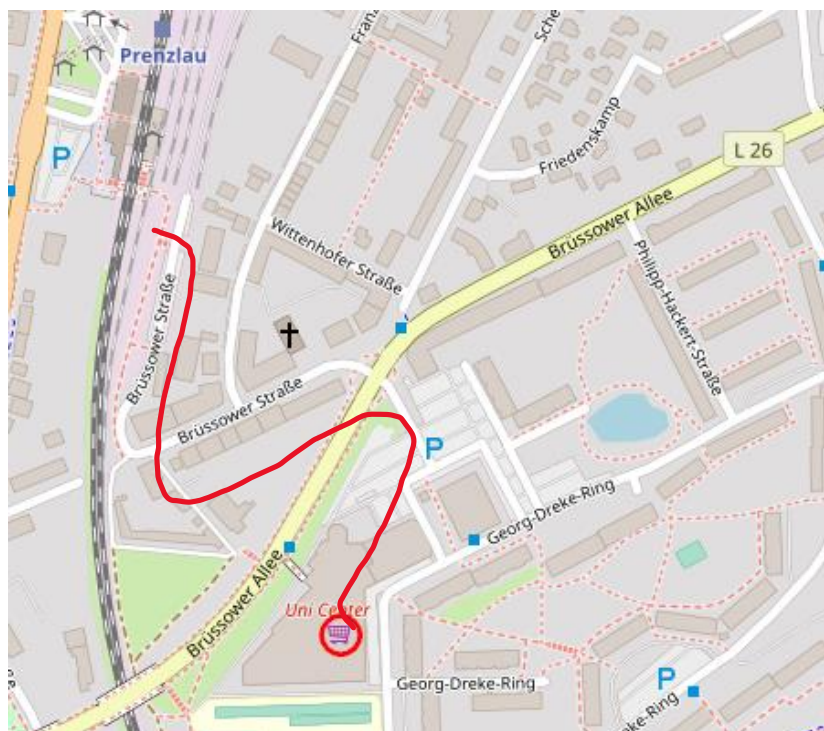

ias Aktiengesellschaft
Ein Unternehmen der ias-Gruppe
Georg-Dreke-Ring 60
17291 Prenzlau
www.ias-gruppe.de

Anreise mit dem Auto

Aus Norden über B109

Folgen Sie der B109 nach Prenzlau und biegen Sie dann nach links auf die Brüssower Allee ab. Biegen Sie anschließend zwei Mal nach rechts auf die Phillip-Hacker-Straße und den Georg-Dreke-Ring Richtung Kaufland ab. Sie finden uns direkt im Kaufland.

Aus Süden und Osten über A11 und B198

Verlassen Sie die A11 über die Ausfahrt 6-Gramzow und biegen Sie dann nach links auf die B198 ab. Folgen Sie ihr bis nach Prenzlau und biegen Sie dann nach rechts auf die Brüssower Allee ab. Biegen Sie anschließend zwei Mal nach rechts auf die Phillip-Hacker-Straße und den Georg-Dreke-Ring Richtung Kaufland ab. Sie finden uns direkt im Kaufland.

Aus Westen über B198

Folgen Sie der B198 nach Prenzlau und fahren Sie geradeaus auf die Brüssower Allee weiter. Biegen Sie anschließend zwei Mal nach rechts auf die Phillip-Hacker-Straße und den Georg-Dreke-Ring Richtung Kaufland ab. Sie finden uns direkt im Kaufland.

Von der Brüssower Allee können Sie uns auch direkt über die Fußgängerbrücke erreichen (Übergang an der Bushaltestelle).

**Wir wünschen Ihnen eine gute
Anreise!**

Bildquelle: www.openstreetmap.org