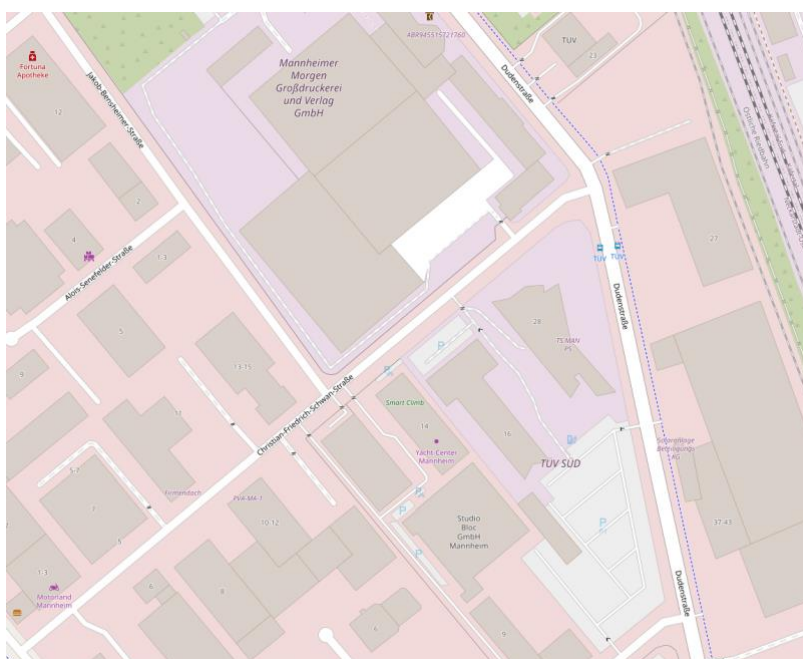

**Wir wünschen Ihnen eine gute
Anreise!**

Bildnachweis: ias health & safety GmbH,
www.openstreetmap.org